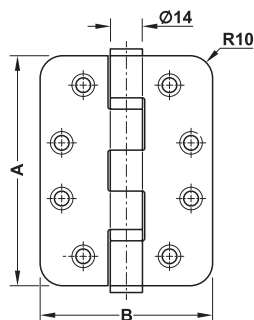

## Křídlový závěs Pro bezfalcové dveře

- > Oblast použití: Pro dřevěné zárubně, pro bezfalcové vnitřní dveře
- > Materiál: Nerez
- > Hmotnost dveří: 120 kg
- > Provedení: S pevným čepem, patice se dvěma kuličkovými ložisky
- > Montáž: Pro použití na DIN levé a DIN pravé straně
- > Norma: Certifikováno v souladu s EN 1935:2002
- > Třída: 

4	7	6	1	1	4	0	13
---	---	---	---	---	---	---	----

### Montáž

RD = průměr patice

Ø patice mm	Tloušťka křídla mm	Rozměr A	Rozměr B	Model	Materiál	Satén	Leštěná	Brunýrovaná	Barva leštěná mosaz, PVD povrch	Matná černá, PVD povrch
Tvar příruby Čtvercová										
12	2,5	4"/102 mm	3"/76 mm	DHB 2122	Nerez, třída 201	926.98.010	926.98.011	926.98.019	926.98.018	926.98.013
				DHB 2222	Nerez, třída 304	926.98.020	926.98.021	926.98.029	926.98.028	926.98.023
14	3	4"/102 mm	3"/76 mm	DHB 3122	Nerez, třída 201	926.98.030	926.98.031	926.98.039	926.98.038	926.98.033
				DHB 3222	Nerez, třída 304	926.98.040	926.98.041	926.98.049	926.98.048	926.98.043
				DHB 3322	Nerez, třída 316	926.98.060	926.98.061	926.98.069	926.98.068	926.98.063
			3,5"/89 mm	DHB 5222	Nerez, třída 304	926.98.100	926.98.101	926.98.109	926.98.108	926.98.103
			4"/102 mm	DHB 4122	Nerez, třída 201	926.98.070	926.98.071	926.98.079	926.98.078	926.98.073
				DHB 4222	Nerez, třída 304	926.98.090	926.98.091	926.98.099	926.98.098	926.98.093
		4,5"/114 mm	4"/102 mm	DHB 6222	Nerez, třída 304	926.98.110	926.98.111	926.98.119	926.98.118	926.98.113
		5"/127 mm	3,5"/89 mm	DHB 8222	Nerez, třída 304	926.98.130	926.98.131	926.98.139	926.98.138	926.98.133
			4"/102 mm	DHB 9222	Nerez, třída 304	926.98.140	926.98.141	926.98.149	926.98.148	926.98.143
15	3,5	4,5"/114 mm	4"/102 mm	DHB 7222	Nerez, třída 304	926.98.120	926.98.121	926.98.129	926.98.128	926.98.123
Tvar příruby Zaoblená										
14	3	4"/102 mm	3"/76 mm	DHB 3221	Nerez, třída 304	926.98.050	926.98.051	926.98.059	926.98.058	926.98.053
			4"/102 mm	DHB 4121	Nerez, třída 201	926.98.080	926.98.081	926.98.089	926.98.088	926.98.083