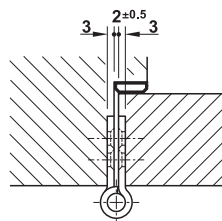

## Křídlový závěs Pro bezfalcové dveře

- > Oblast použití: Pro dřevěné zárubně, pro bezfalcové vnitřní dveře
- > Materiál: Nerez
- > Hmotnost dveří: 120 kg
- > Provedení: S pevným čepem, patice se dvěma kuličkovými ložisky
- > Montáž: Pro použití na DIN levé a DIN pravé straně
- > Norma: Certifikováno v souladu s EN 1935:2002
- > Třída: 

### Montáž

RD = průměr patice

Ø patice mm	Tloušťka křídla mm	Rozměr A	Rozměr B	Model	Materiál	Satén	Leštěná	Brunýrovaná	Barva leštěná mosaz, PVD povrch	Matná černá, PVD povrch
Tvar příruby Čtvercová										
12	2,5	4"/102 mm	3"/76 mm	DHB 2122	Nerez, třída 201	926.98.010	926.98.011	926.98.019	926.98.018	926.98.013
				DHB 2222	Nerez, třída 304	926.98.020	926.98.021	926.98.029	926.98.028	926.98.023
14	3	4"/102 mm	3"/76 mm	DHB 3122	Nerez, třída 201	926.98.030	926.98.031	926.98.039	926.98.038	926.98.033
				DHB 3222	Nerez, třída 304	926.98.040	926.98.041	926.98.049	926.98.048	926.98.043
				DHB 3322	Nerez, třída 316	926.98.060	926.98.061	926.98.069	926.98.068	926.98.063
			3,5"/89 mm	DHB 5222	Nerez, třída 304	926.98.100	926.98.101	926.98.109	926.98.108	926.98.103
			4"/102 mm	DHB 4122	Nerez, třída 201	926.98.070	926.98.071	926.98.079	926.98.078	926.98.073
				DHB 4222	Nerez, třída 304	926.98.090	926.98.091	926.98.099	926.98.098	926.98.093
		4,5"/114 mm	4"/102 mm	DHB 6222	Nerez, třída 304	926.98.110	926.98.111	926.98.119	926.98.118	926.98.113
		5"/127 mm	3,5"/89 mm	DHB 8222	Nerez, třída 304	926.98.130	926.98.131	926.98.139	926.98.138	926.98.133
			4"/102 mm	DHB 9222	Nerez, třída 304	926.98.140	926.98.141	926.98.149	926.98.148	926.98.143
15	3,5	4,5"/114 mm	4"/102 mm	DHB 7222	Nerez, třída 304	926.98.120	926.98.121	926.98.129	926.98.128	926.98.123
Tvar příruby Zaoblená										
14	3	4"/102 mm	3"/76 mm	DHB 3221	Nerez, třída 304	926.98.050	926.98.051	926.98.059	926.98.058	926.98.053
			4"/102 mm	DHB 4121	Nerez, třída 201	926.98.080	926.98.081	926.98.089	926.98.088	926.98.083