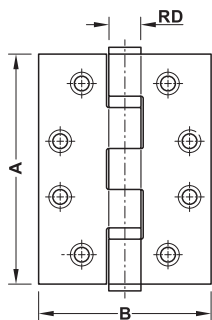

## Křídlový závěs Pro bezfalcové dveře

- > Oblast použití: Pro dřevěné zárubně, pro bezfalcové vnitřní dveře
- > Materiál: Nerez
- > Hmotnost dveří: 120 kg
- > Provedení: S pevným čepem, patice se dvěma kuličkovými ložisky
- > Montáž: Pro použití na DIN levé a DIN pravé straně
- > Norma: Certifikováno v souladu s EN 1935:2002
- > Třída: 

4	7	6	1	1	4	0	13
---	---	---	---	---	---	---	----

### Montáž

RD = průměr patice

Ø patice mm	Tloušťka křídla mm	Rozměr A	Rozměr B	Model	Materiál	Satén	Leštěná	Brunýrovaná	Barva leštěná mosaz, PVD povrch	Matná černá, PVD povrch
Tvar příruby Čtvercová										
12	2,5	4"/102 mm	3"/76 mm	DHB 2122	Nerez, třída 201	926.98.010	926.98.011	926.98.019	926.98.018	926.98.013
				DHB 2222	Nerez, třída 304	926.98.020	926.98.021	926.98.029	926.98.028	926.98.023
14	3	4"/102 mm	3"/76 mm	DHB 3122	Nerez, třída 201	926.98.030	926.98.031	926.98.039	926.98.038	926.98.033
				DHB 3222	Nerez, třída 304	926.98.040	926.98.041	926.98.049	926.98.048	926.98.043
				DHB 3322	Nerez, třída 316	926.98.060	926.98.061	926.98.069	926.98.068	926.98.063
			3,5"/89 mm	DHB 5222	Nerez, třída 304	926.98.100	926.98.101	926.98.109	926.98.108	926.98.103
			4"/102 mm	DHB 4122	Nerez, třída 201	926.98.070	926.98.071	926.98.079	926.98.078	926.98.073
				DHB 4222	Nerez, třída 304	926.98.090	926.98.091	926.98.099	926.98.098	926.98.093
		4,5"/114 mm	4"/102 mm	DHB 6222	Nerez, třída 304	926.98.110	926.98.111	926.98.119	926.98.118	926.98.113
		5"/127 mm	3,5"/89 mm	DHB 8222	Nerez, třída 304	926.98.130	926.98.131	926.98.139	926.98.138	926.98.133
			4"/102 mm	DHB 9222	Nerez, třída 304	926.98.140	926.98.141	926.98.149	926.98.148	926.98.143
15	3,5	4,5"/114 mm	4"/102 mm	DHB 7222	Nerez, třída 304	926.98.120	926.98.121	926.98.129	926.98.128	926.98.123
Tvar příruby Zaoblená										
14	3	4"/102 mm	3"/76 mm	DHB 3221	Nerez, třída 304	926.98.050	926.98.051	926.98.059	926.98.058	926.98.053
			4"/102 mm	DHB 4121	Nerez, třída 201	926.98.080	926.98.081	926.98.089	926.98.088	926.98.083